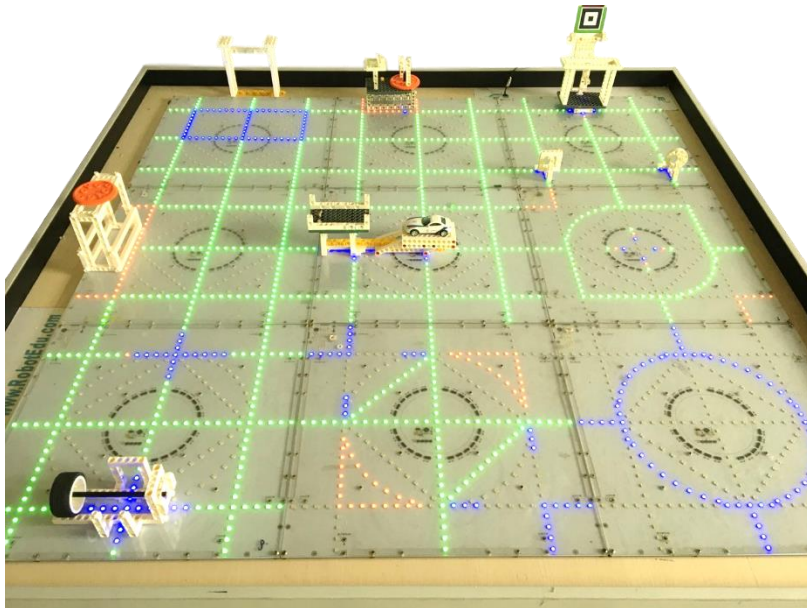

九宫智造比赛地图说明

小学组地图

任务细则说明(小学):

初级任务: 2个(基本道路 1、基本道路 2)

中级任务: 4个(智能装胎、车辆检测、零件智接、引擎装配)

高级任务: 2个(送入智库、荣誉保卫战)

初中组地图

任务细则说明(初中):

初级任务: 2个(基本道路 1、基本道路 2)

中级任务: 4个(智能装胎、车辆检测、零件智接、零件智组)

高级任务: 2个(送入智库、荣誉保卫战)

其它说明:

所有任务地图线路设置、道具摆放如上图所示, 道具均已双面胶固定于场地, 比赛时, 不得随意更改、变换地图和道具的位置。

视频拍摄均不采用蓝牙启动方式。