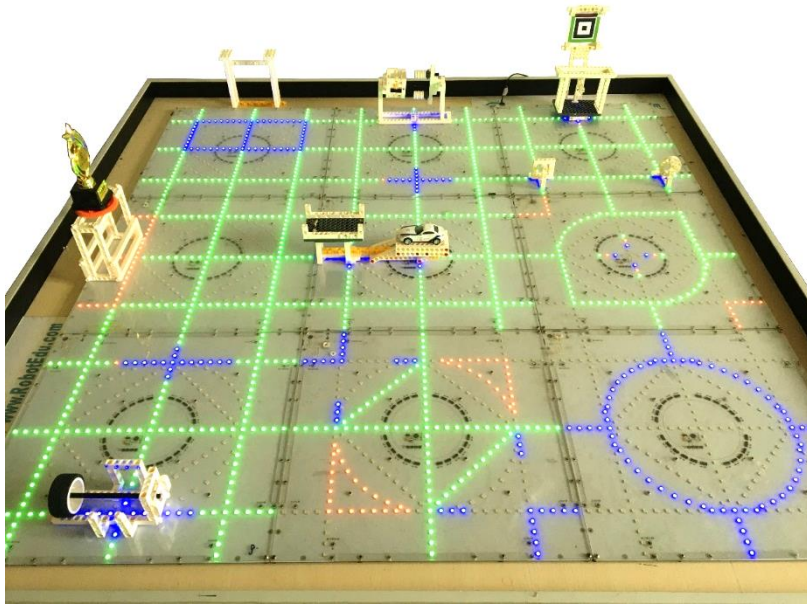

九宫智造比赛地图说明

小学组地图

任务细则说明(小学):

初级任务: 2个(基本道路 1、基本道路 2)

中级任务: 4个(智能装胎、车辆检测、零件智接、引擎装配)

高级任务: 2个(送入智库、荣誉保卫战)

初中组地图

任务细则说明(初中):

初级任务: 2个(基本道路 1、基本道路 2)

中级任务: 4个(智能装胎、车辆检测、零件智接、零件智组)

高级任务: 2个(送入智库、荣誉保卫战)

其它说明:

所有任务地图线路设置、道具摆放如上图所示, 道具均已双面胶固定于场地, 比赛时, 不得随意更改、变换地图和道具的位置。

视频拍摄均不采用蓝牙启动方式。